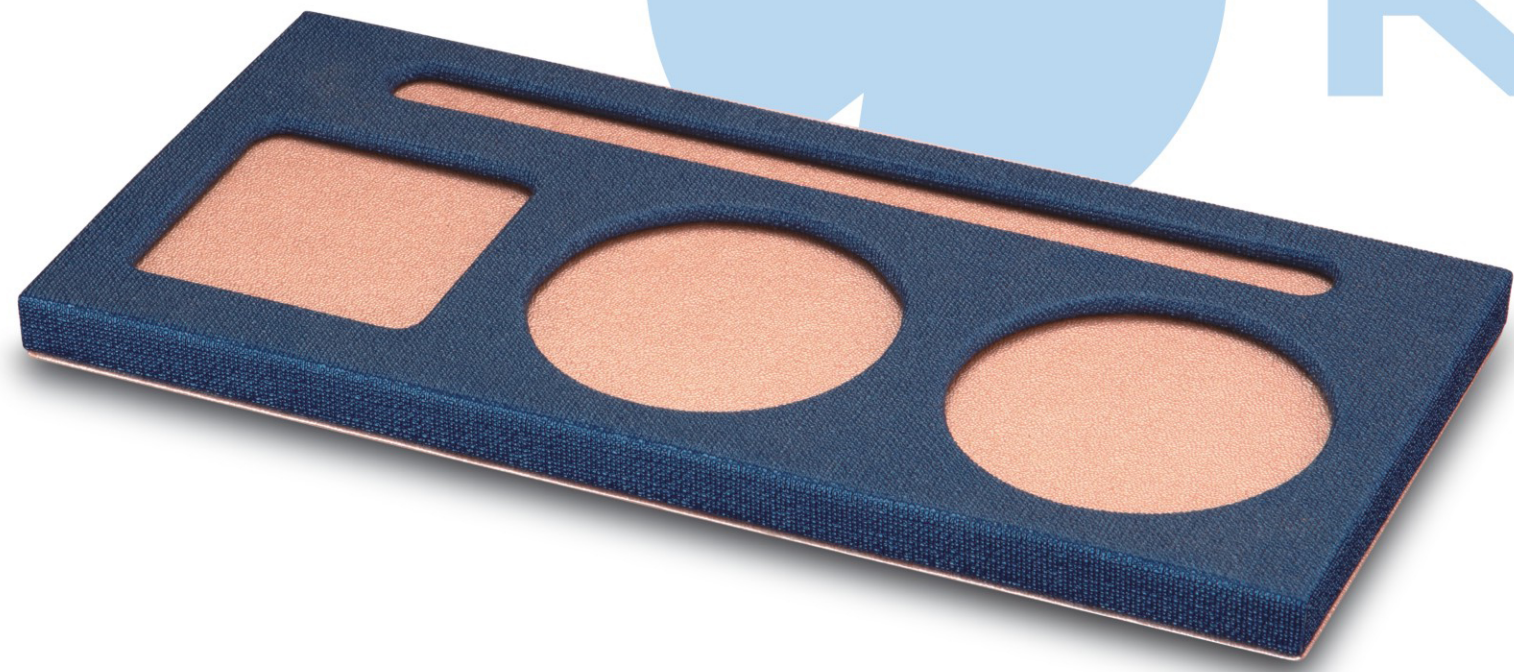

- **09 K1118**
  名称: 会议杯垫
  规格: 240x115x15mm