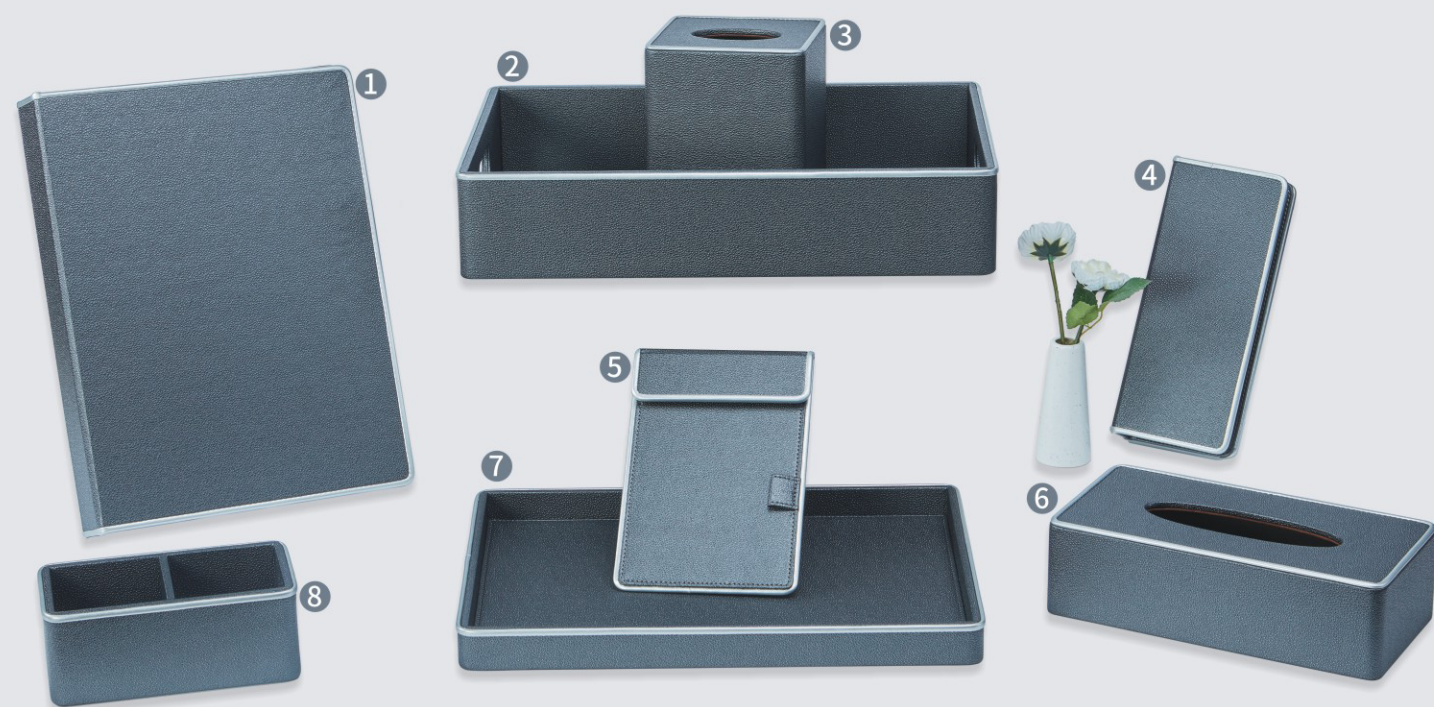

K-50系列 经典商务

创新进取·引领未来
Innovation Lead the future

K-51系列 经典商务

创新进取·引领未来
Innovation Lead the future

1 K3600
名称:服务指南
规格:250x330x40mm

2 K3600
名称:皂碟
规格:130x90x25mm

3 K3600
名称:便签夹
规格:130x190/40mm

4 K3600
名称:正方形纸巾盒
规格:125x125x75mm

5 K3600
名称:长方形托盘
规格:350x250x50mm

6 K3600
名称:毛巾托盘
规格:200x120x20mm

7 K3600
名称:长方形纸巾盒
规格:240x125x65mm

8 K3600
名称:正方形纸巾盒
规格:125x125x75mm

1 K3600
名称:服务指南
规格:250x330x40mm

2 K3600
名称:皂碟
规格:130x90x25mm

3 K3600
名称:便签夹
规格:130x190/40mm

4 K3600
名称:正方形纸巾盒
规格:125x125x75mm

5 K3600
名称:长方形托盘
规格:350x250x50mm

6 K3600
名称:毛巾托盘
规格:200x120x20mm

7 K3600
名称:长方形纸巾盒
规格:240x125x65mm

KAIMER