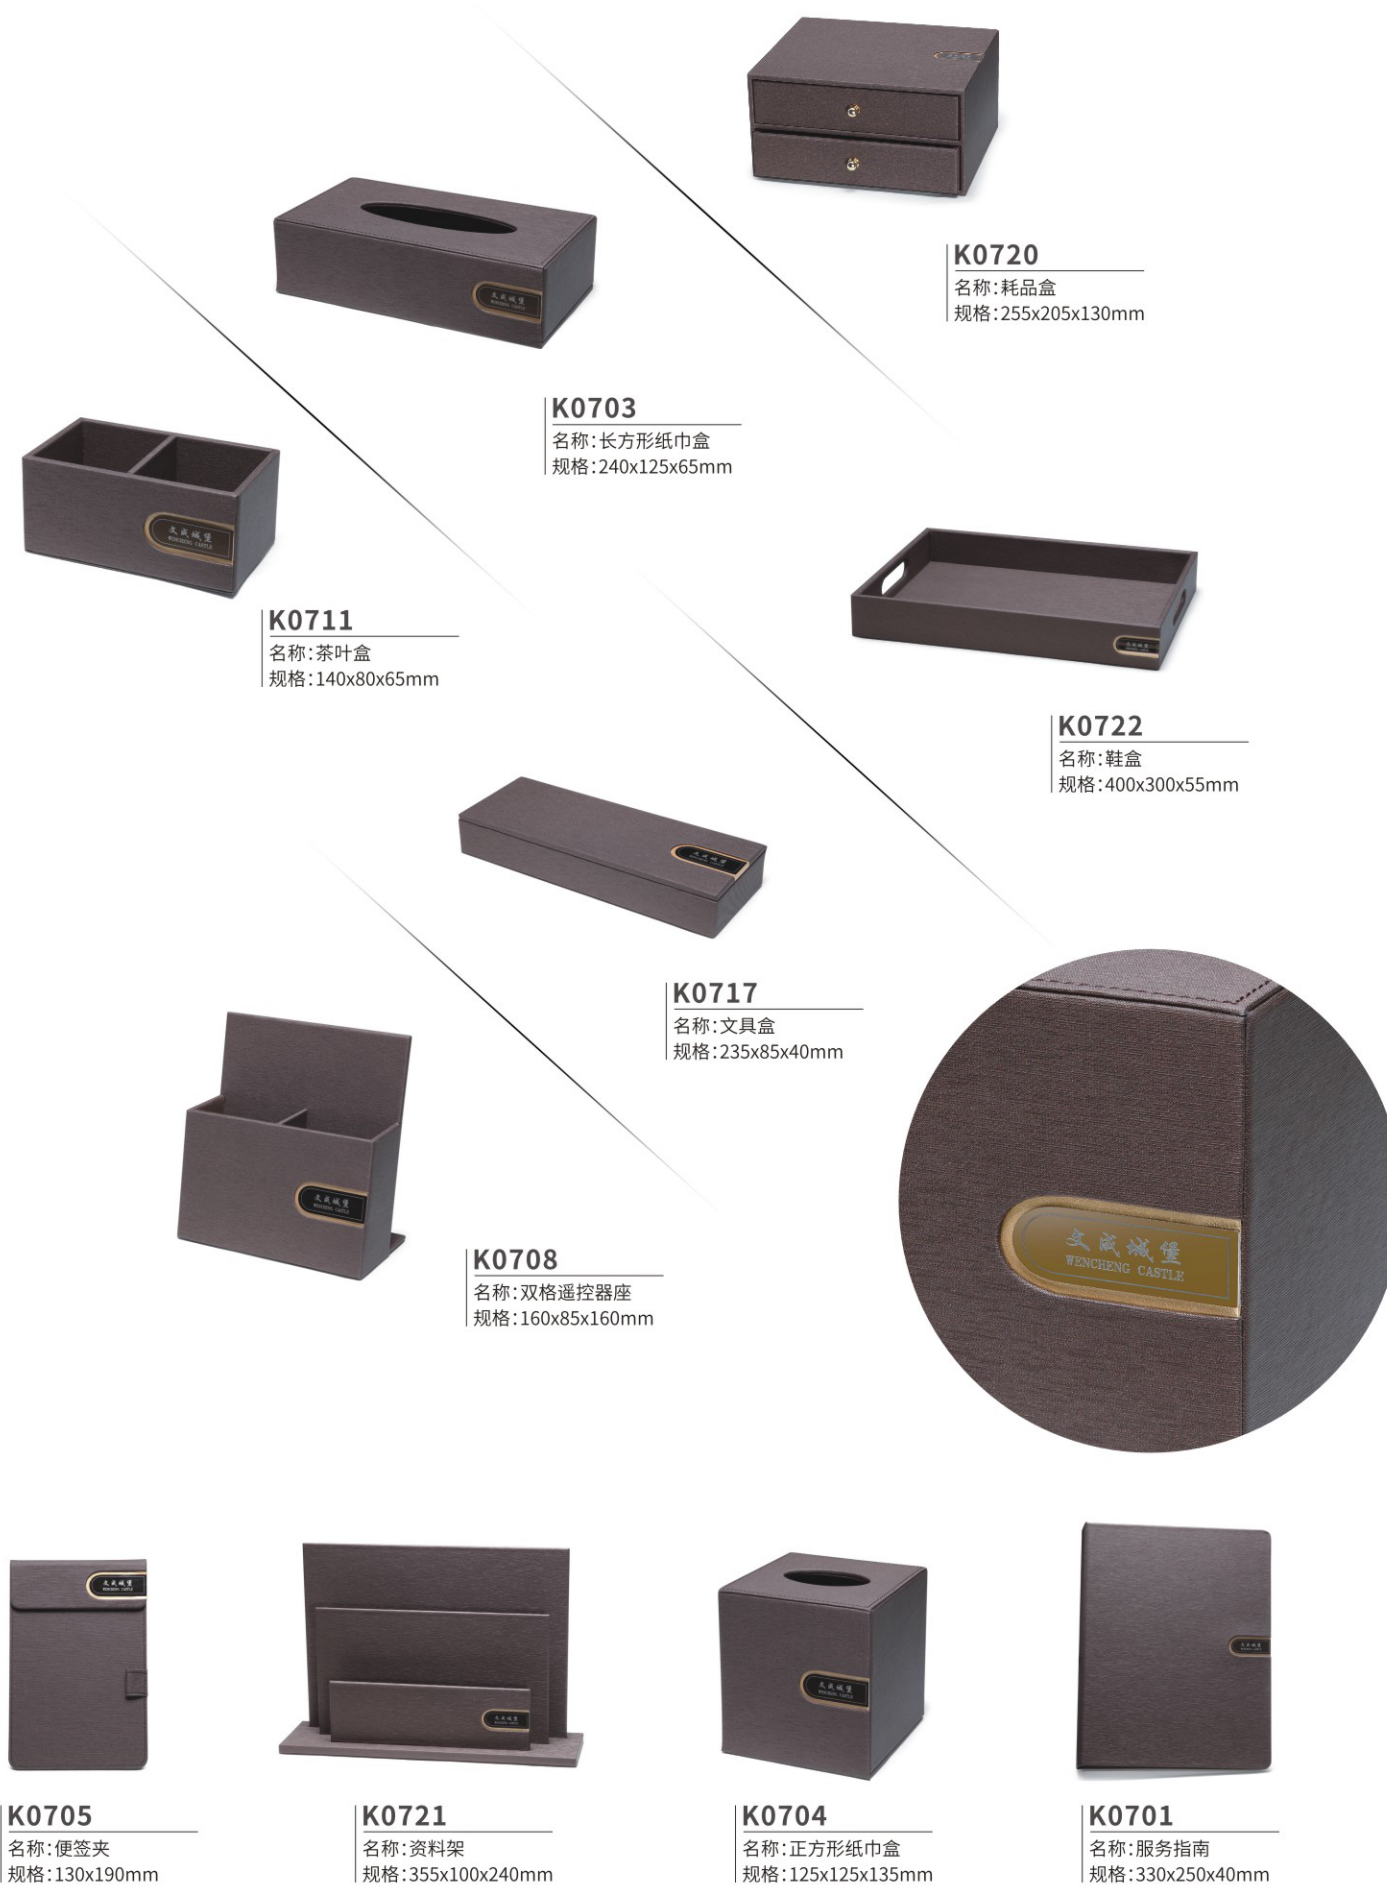

K0720
名称: 耗品盒
规格: 255x205x130mm

K0703
名称: 长方形纸巾盒
规格: 240x125x65mm

K0708
名称: 双格遥控器座
规格: 160x85x160mm