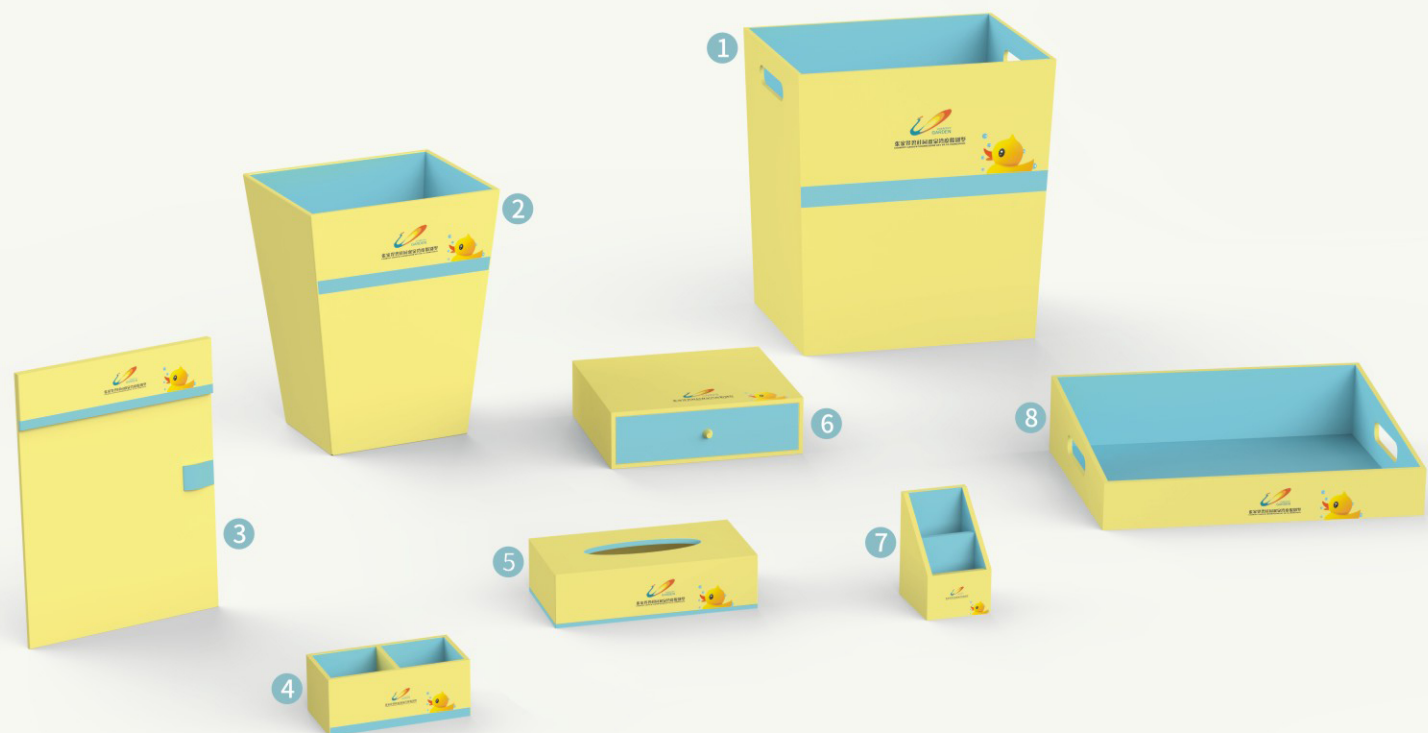

K-71系列 清新童话风格

创新进取·引领未来
Innovation Lead the future

KAIMER

稚 zhi

每个孩子都应该有一个美丽的童话，因为每个孩子都是独一无二的
Every child should have a beautiful fairy tale, because every child is unique

1 | K7135
名称: 送衣柜
规格: 360x255x395mm

2 | K7133
名称: 方锥垃圾桶
规格: 上-260x190mm
底-220x150 H-335mm

3 | K7105
名称: 便签夹
规格: 130x190mm

4 | K7111
名称: 茶叶盒
规格: 160x80x65mm

5 | K7103
名称: 长方形纸巾盒
规格: 240x125x65mm

6 | K7119
名称: 耗品盒
规格: 250x220x75mm

7 | K7108
名称: 双格遥控器座
规格: 80x90x125mm

8 | K7122
名称: 鞋盒
规格: 300x400x60/100mm