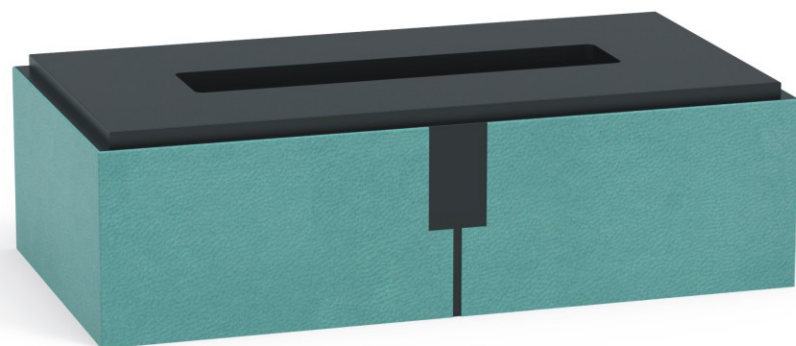

10 K5911
名称:茶叶盒
规格:160x80x65mm

11 K5909
名称:长方形托盘
规格:350x250x30mm

K-58系列 现代中式风格

创新进取·引领未来
Innovation Lead the future

一种态度，一种心境，一种生活
An attitude, a state of mind, a kind of life.

- | | | | |
|--|--|---|--|
| <p>1 K5801
名称:服务指南
规格:250x330x40mm</p> | <p>2 K5816
名称:冰桶
规格:140x150mm (1L)</p> | <p>3 K5827
名称:冰桶座
规格:160x160x140mm</p> | <p>4 K5822
名称:鞋盒
规格:400x300x80mm</p> |
| <p>5 K5813
名称:收银夹
规格:125x210x25mm</p> | <p>6 K5833
名称:方锥形垃圾桶
规格:上-260x190mm
底-220x150 H-335mm</p> | <p>7 K5820
名称:耗品盒
规格:250x220x90mm</p> | <p>8 K5817
名称:文具盒
规格:230x85x35mm</p> |
| <p>9 K5804
名称:正方形纸巾盒
规格:125x125x135mm</p> | <p>10 K5811
名称:茶叶盒
规格:160x80x65 mm</p> | <p>11 K5807
名称:遥控器座
规格:75x85x155mm</p> | <p>12 K5803
名称:长方形纸巾盒
规格:240x125x65mm</p> |
| <p>13 K5809
名称:长方形托盘
规格:350x250x30mm</p> | <p>14 K5805
名称:便签夹
规格:130x190 mm</p> | | |