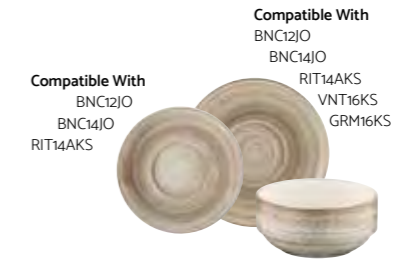

Kase
Oatmeal Bowl

ATRBNC6JO	6 cm	30 cc	24	🟡
ATRBNC12JO	12 cm	350 cc	12	🔴
ATRBNC14JO	14 cm	500 cc	12	🔴
ATRGRM17KKT	17 cm		12	🔴
ATRGRM19KKT	19 cm		12	🔴

ATRRIT12AKS	12 cm	290 cc	12	🔴
ATRRIT14AKS	14 cm	450 cc	12	🔴

ATRBNC12KS	12 cm	290 cc	24	🔴

ATRVNT8KS	8 cm	60 cc	24	🟡
ATRVNT16KS	16 cm	350 cc	12	🔴
ATRVNT18KS	18 cm	450 cc	6	🔵
ATRVNT22KS	22 cm	850 cc	6	🔵

ATRSTR10KS	10 cm	45 cc	24	🟡
ATRSTR27KS	27 cm	750 cc	6	🔵

ATRST9SH	11 cm		12	🔴

ATROPT17SH	17 cm		12	🔴
ATROPT20SH	20 cm		12	🔴

To view the full AURA TERRAIN Collection visit www.bonna.com.tr/collections/aura-terrain/